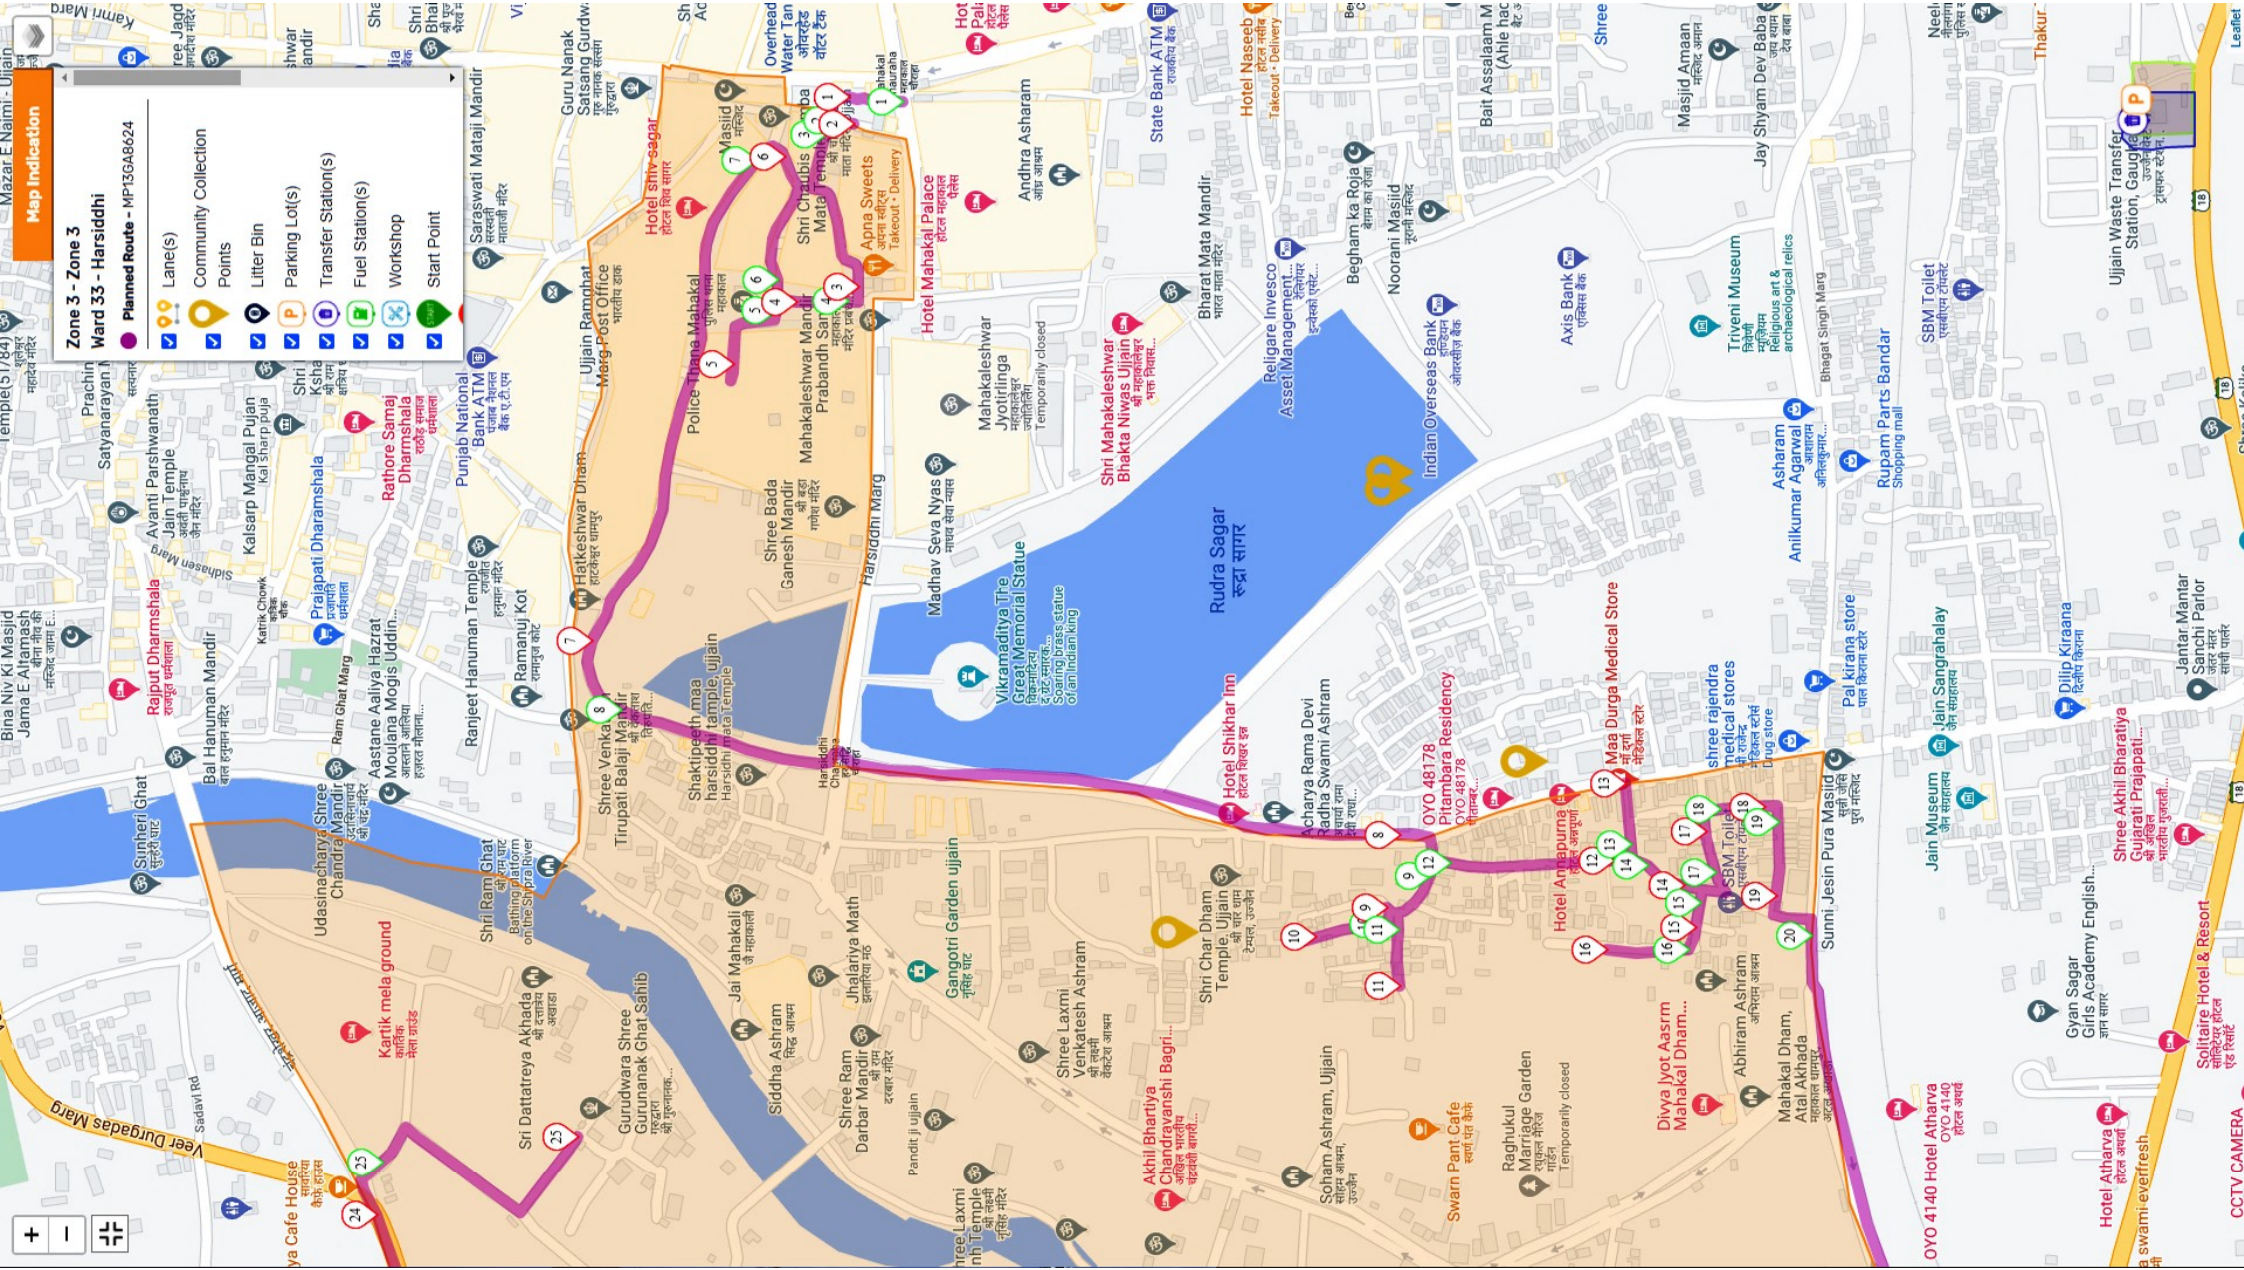

Mewada Juice Corner  
मेवाड़ा जूस कोर्नर

Punjab National Bank  
पंजाब नेशनल बैंक

Shyam Dham  
श्याम धाम

Ashram Shiv Mandir  
आश्रम शिव मंदिर

Yuvraj Family  
युवराज फैमिली

Restaurant And Dhaba  
रेस्टोरेंट एंड डहाबा

**Map Indication**

**Zone 3 - Zone 3**  
**Ward 33 - Harsiddhi**

- Planned Route - MP136A8624
- Lane(s)
- Community Collection Points
- Litter Bin
- Parking Lot(s)
- Transfer Station(s)
- Fuel Station(s)
- Workshop
- Start Point