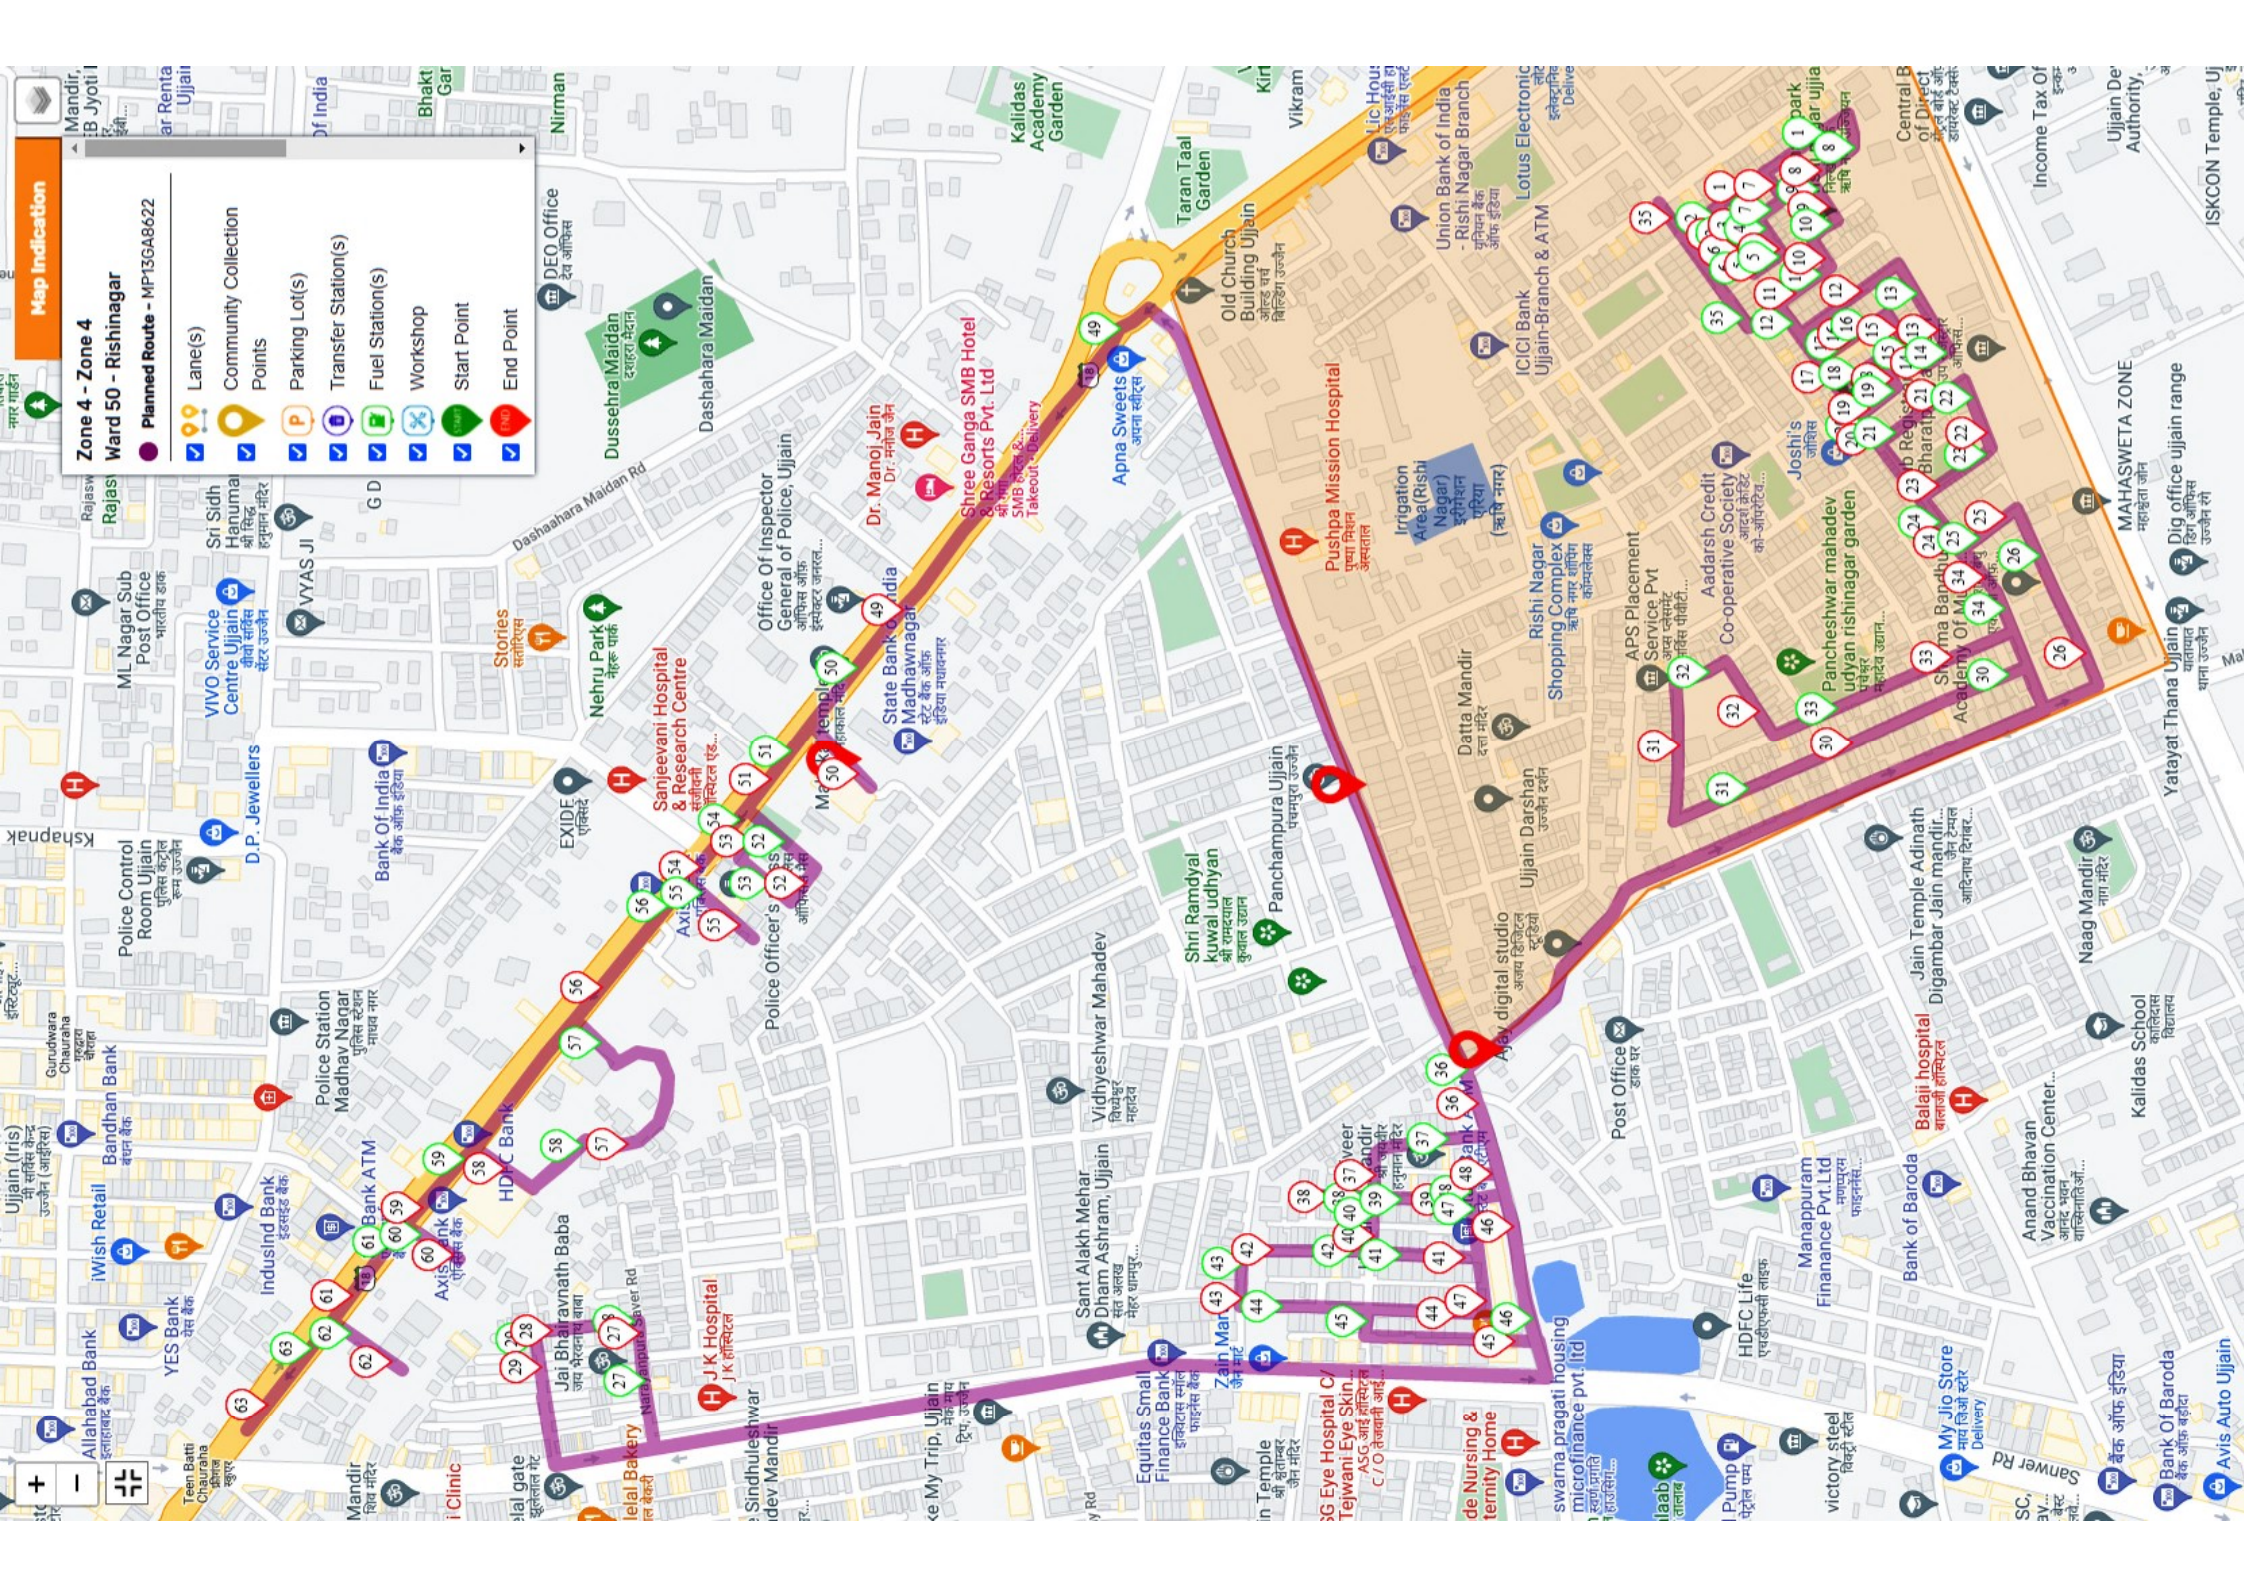

Map Indication

Zone 4 - Zone 4
Ward 50 - Rishinagar

Planned Route - MP13GA8622

- Lane(s)
- Community Collection Points
- Parking Lot(s)
- Transfer Station(s)
- Fuel Station(s)
- Workshop
- Start Point
- End Point

Map Indication

- Zone 4 - Zone 4**
Ward 50 - Rishinagar
 ● Planned Route - MP13L1663
- Lane(s)
 - Community Collection Points
 - Litter Bin
 - Parking Lot(s)
 - Transfer Station(s)
 - Fuel Station(s)
 - Workshop
 - Start Point

Panchampura Ujjain
पंचमपुरा उज्जैन

Shreeji
Takeout - Delivery

Playstastic
क्लेस्टेशन स्टोर
Video game store

Darshana Girl's Hostel
दर्शन गर्ल्स
हॉस्टल

Irrigation Area(Rishi
Nagar)
इरिगेशन एरिया
(ऋषि नगर)

UCO Bank ATM
यूको बैंक ए.टी.एम.

Jiwari Pan Sadan
तिवारी पैन सदन

Sundram A-16
सुंदरम ए-16

Lala Shree
लाला श्री
Candy store

Shree Ganesh
Uphaar Gruh
श्री गणेश
उपहार गृह

DCCB Ujjain
डीसीसीबी उज्जैन

New India Assurance
Regional Office
न्यू इंडिया
एश्योरेंस...