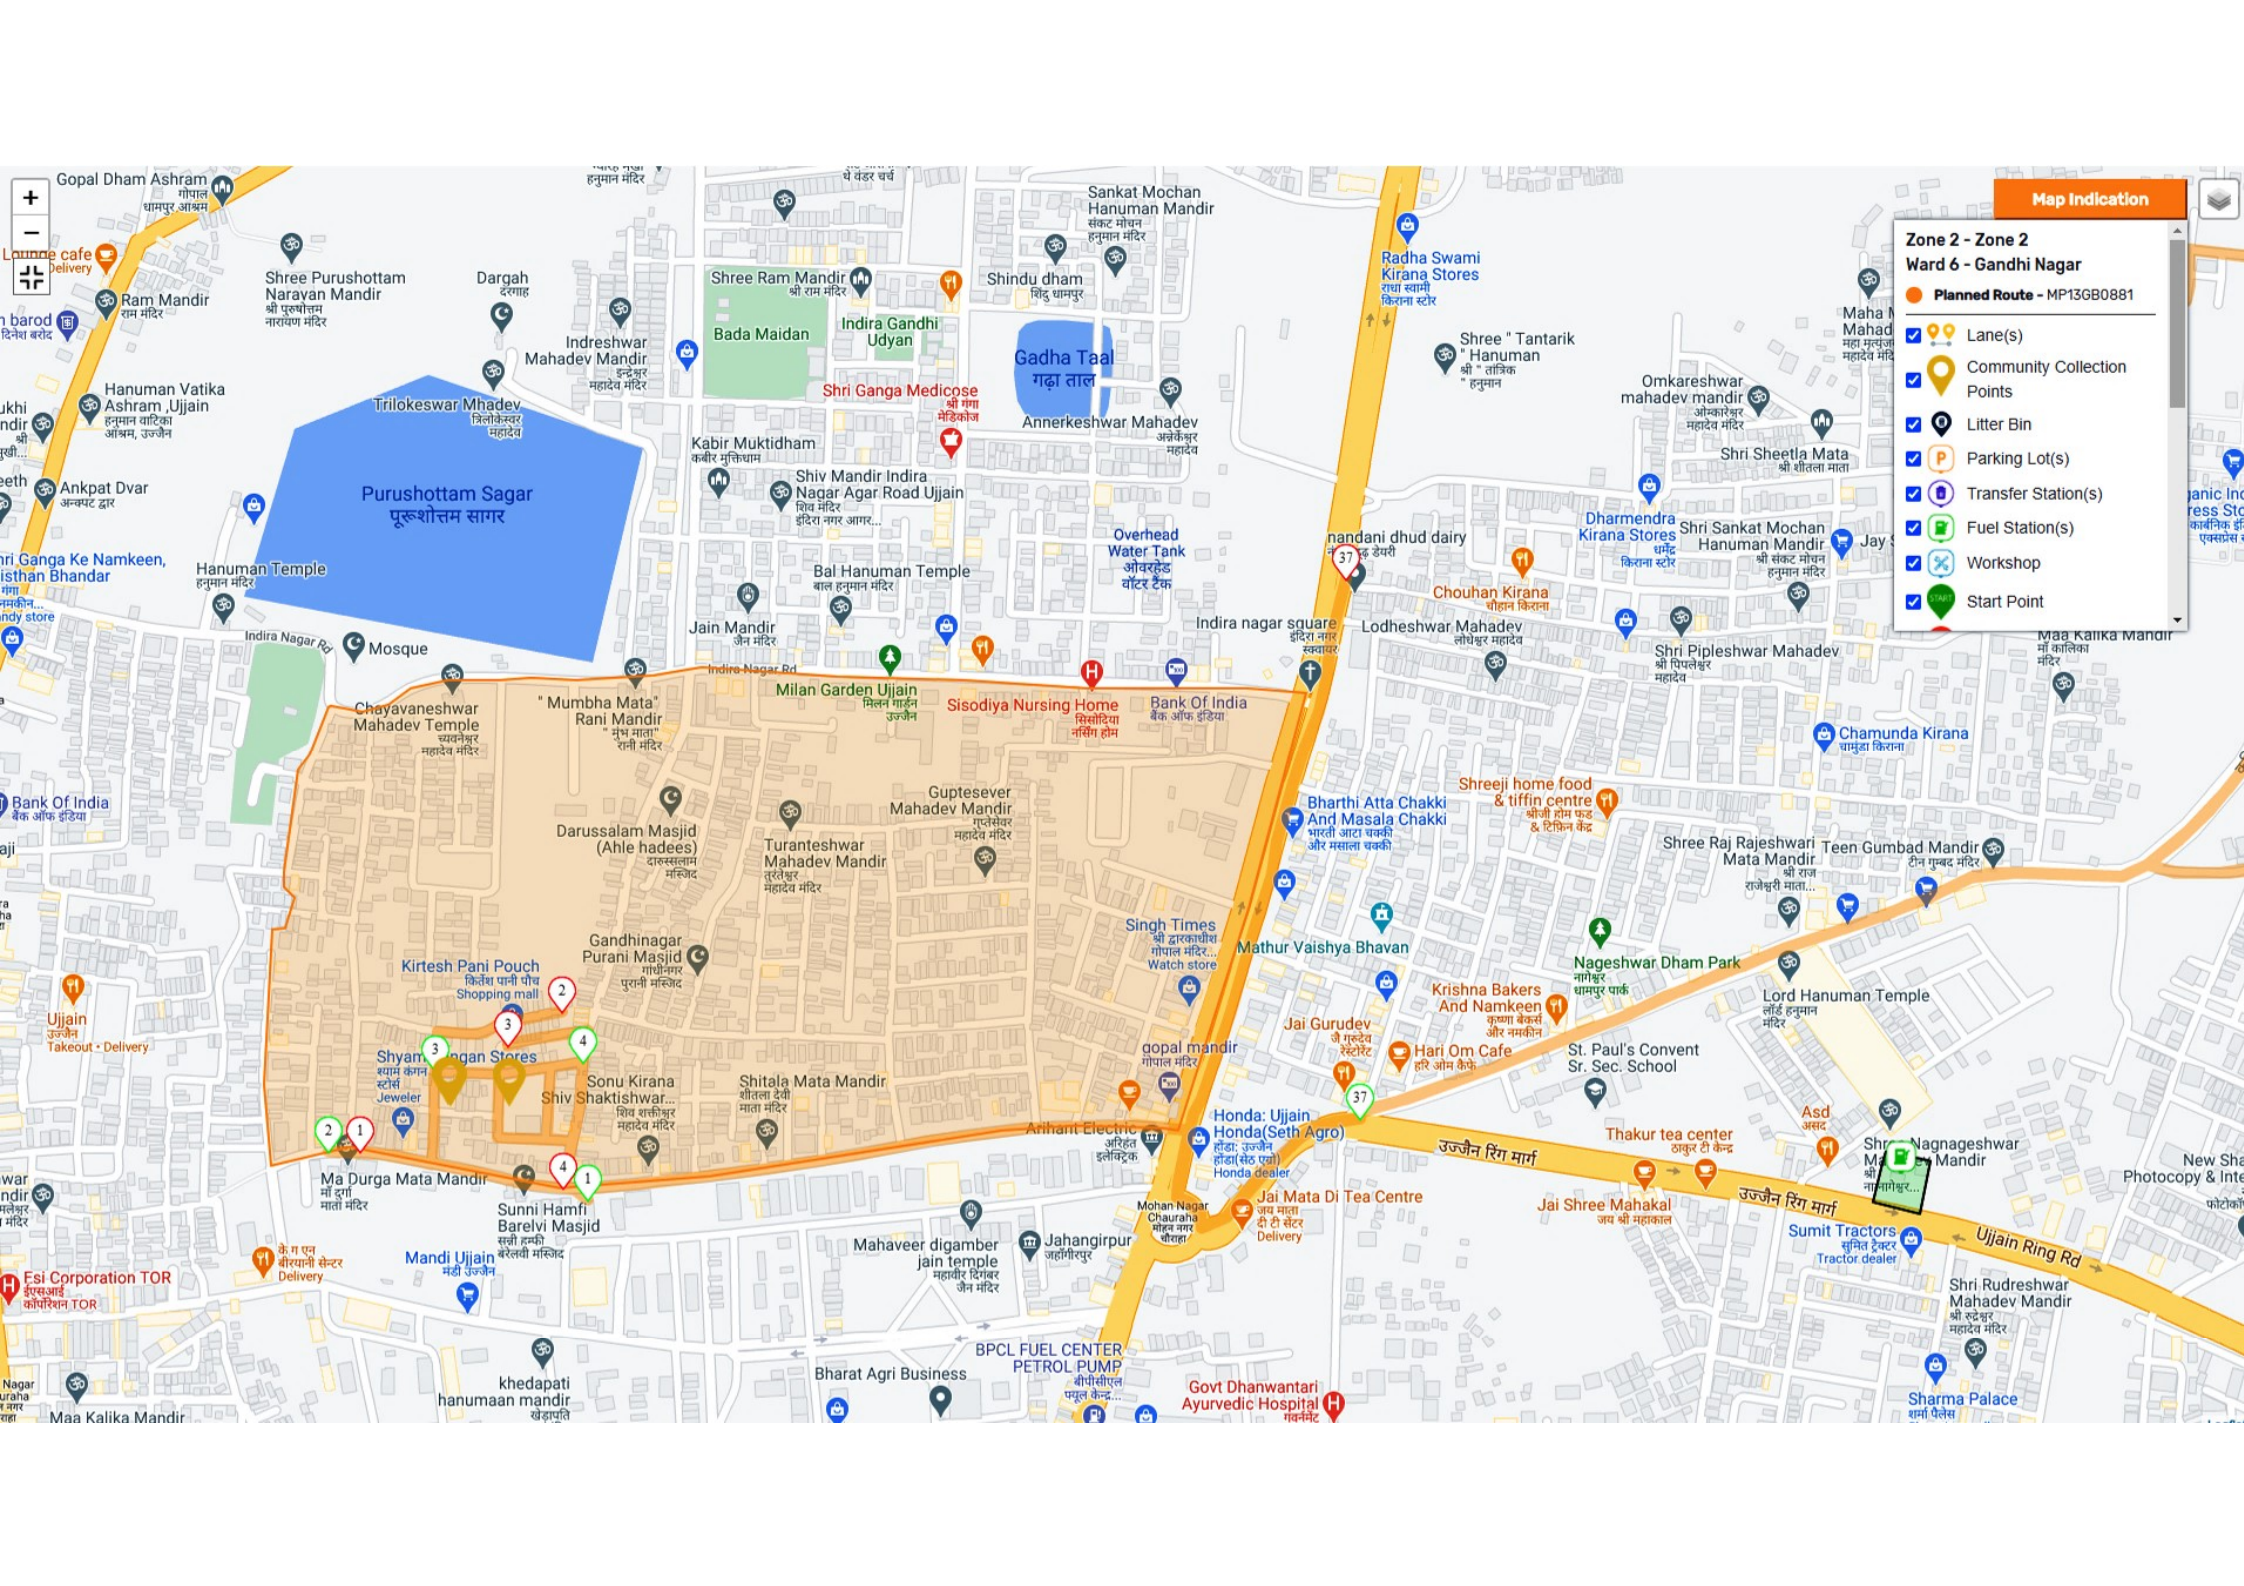

Map Indication

Zone 2 - Zone 2
Ward 6 - Gandhi Nagar

● **Planned Route - MP13L1645**

- Lane(s)
- Community Collection Points
- Litter Bin
- Parking Lot(s)
- Transfer Station(s)
- Fuel Station(s)
- Workshop
- Start Point

Singh Times
श्री द्वारकाधीश गोपाल मंदिर...
Watch store

Patidar Agroes
पाटीदार अग्रोज
Auto parts store

Mathur Vaishya Bhavan
मथुरा वैश्या भवन

Soumya General Stores
सोम्या जनरल स्टोर

ani Pouch
कैंथ पानी पोच
shopping mall

Sandeep Road Lines
संदीप रोड लाइन्स

Sunni Hamfi Barelvi Masjid
सुन्नी हम्फी बरेलवी मस्जिद

Pooja Atta Chakki
पूजा आटा चक्की

Prafulla Brothers
प्रफुल्ल ब्रदर्स

Raj Kirana stores

Mohan Nagar Chauraha
मोहन नगर चौकड़ा

Jai Mata Di Tea Centre
जय माता दी टी सेंटर
Dalu...

Ujjain Ring Rd

अगर मार्ग

उज्जैन रिंग मार्ग

Map Indication

Zone 2 - Zone 2
Ward 6 - Gandhi Nagar

Planned Route - MP13GB0881

- Lane(s)
- Community Collection Points
- Litter Bin
- Parking Lot(s)
- Transfer Station(s)
- Fuel Station(s)
- Workshop
- Start Point